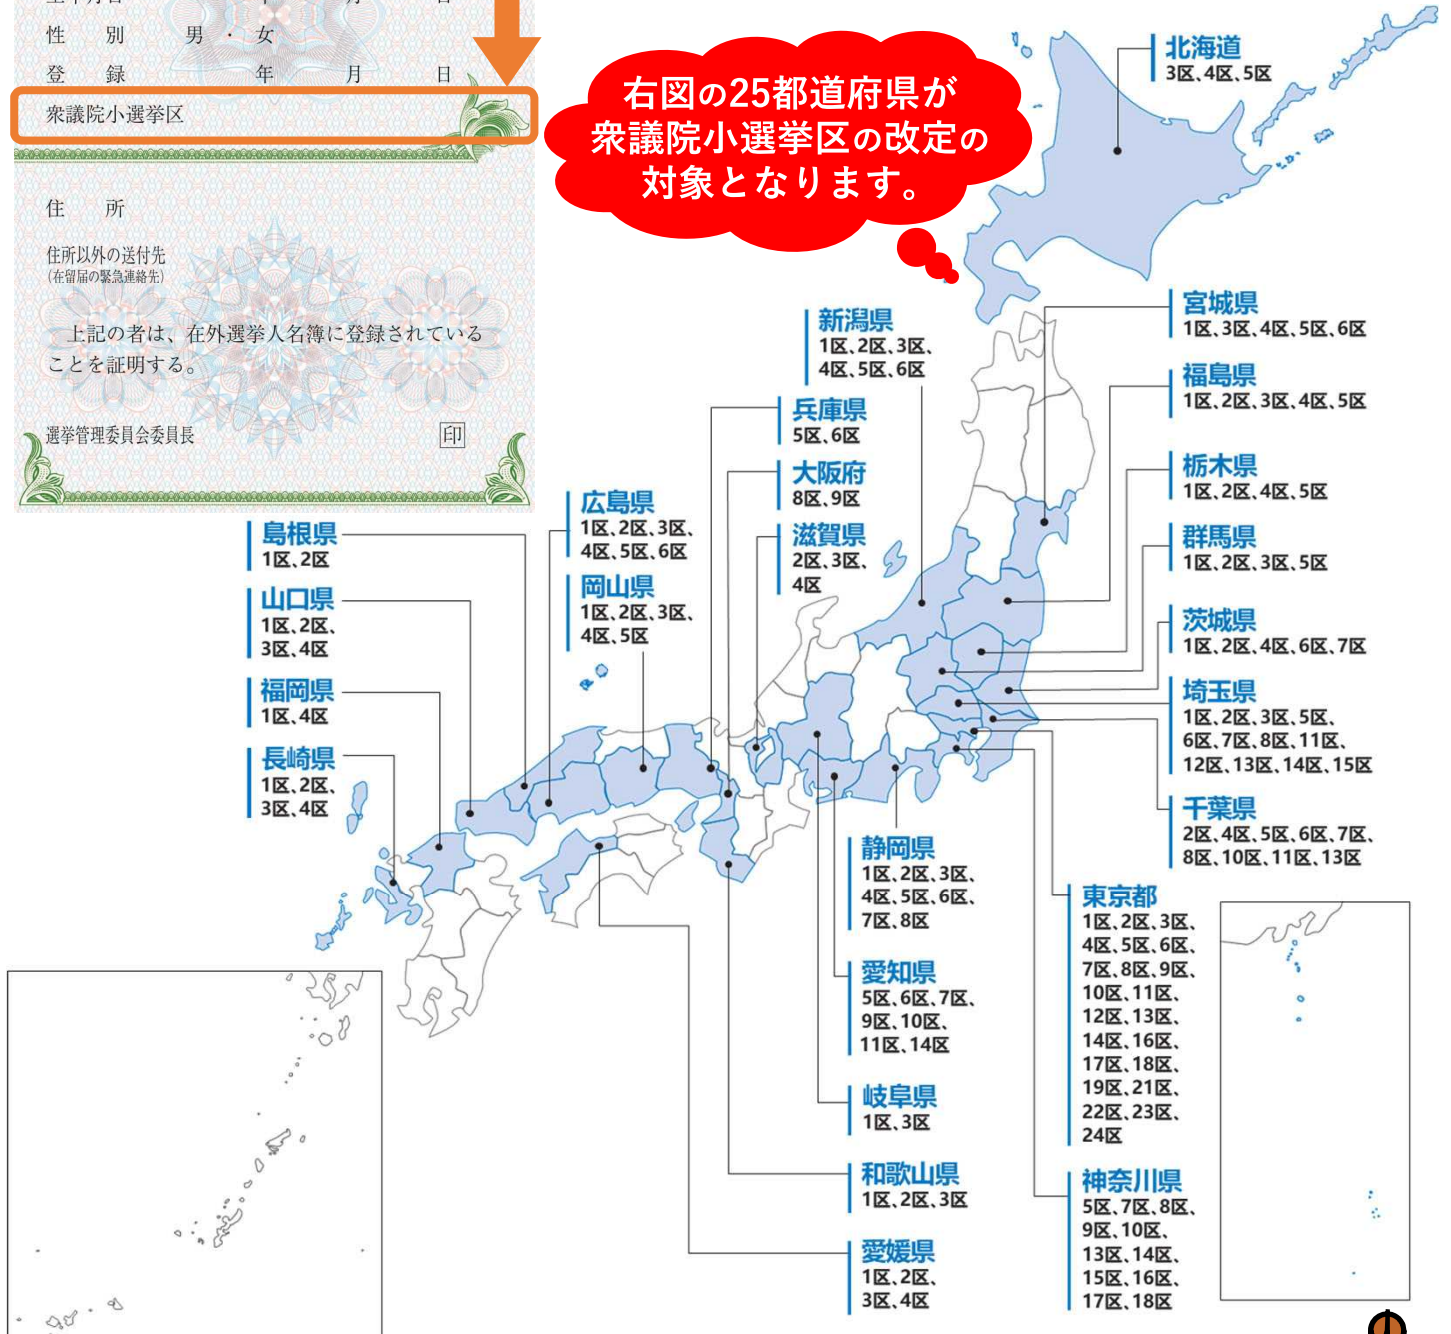

衆議院小選挙区の区割り改定に伴い、 在外選挙人証の小選挙区が変わっていませんか？

変更となっている
可能性があります！

右図の25都道府県が
衆議院小選挙区の改定の
対象となります。

変更がある場合は・・・

- ① 変更後の小選挙区で投票してください。
- ② 在外選挙人証の再交付申請を行ってください。

※今回の改正による衆議院小選挙区の改定内容を記載した地図を、総務省ホームページに掲載しています。
→ https://www.soumugo.jp/senkyo/senkyo_s/news/senkyo/shu_kuwari/shu_kuwari_4.html